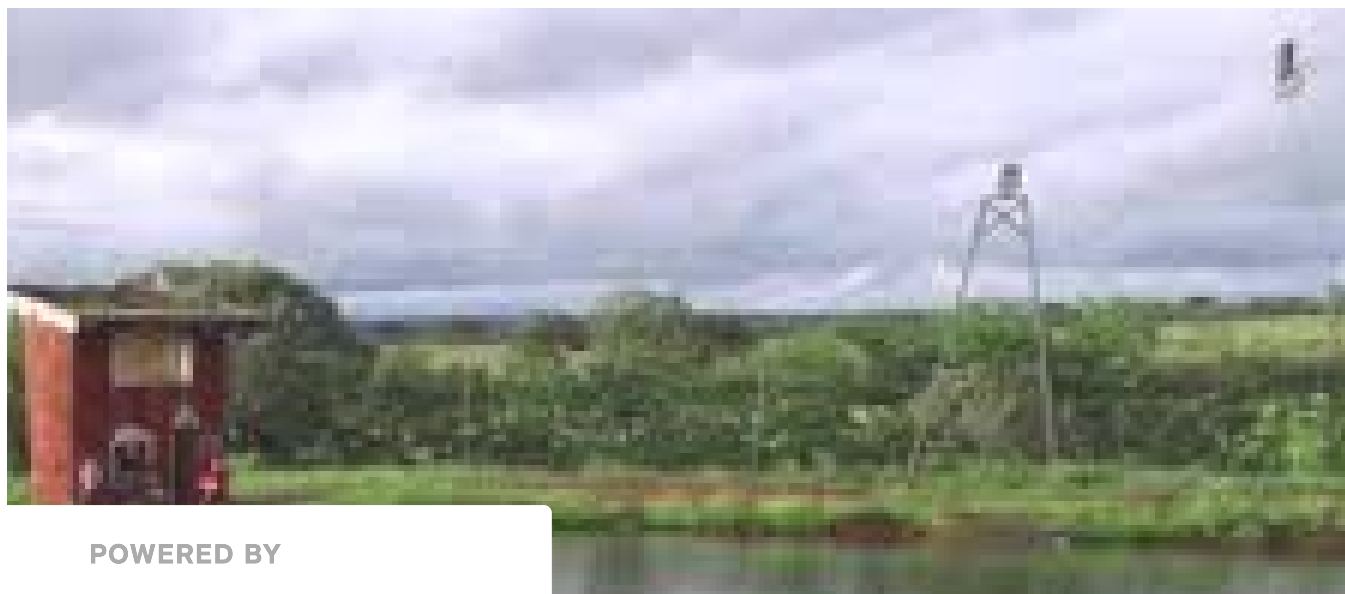

Localizado a 50 minutos de Brasília, o 2D Cable Park de Brasília foi entregue em 7 de setembro de 2010, o centro de esportes radicais Ecovila da Lagoa é o primeiro empreendimento do Centro-Oeste a instalar um 2D Cable Park.

Para a montagem do sistema, foi construído um lago artificial de 200 metros de comprimento por 45 metros de largura e 2 metros de profundidade, ficou uma raia perfeita para a prática do cable.

Como o próprio nome do local já demonstra, tudo é construído e pensado ecologicamente, desde banheiros secos até as construções sendo " bioconstrução"

Drone Day Ecovila da Lagoa Cable Park

POWERED BY